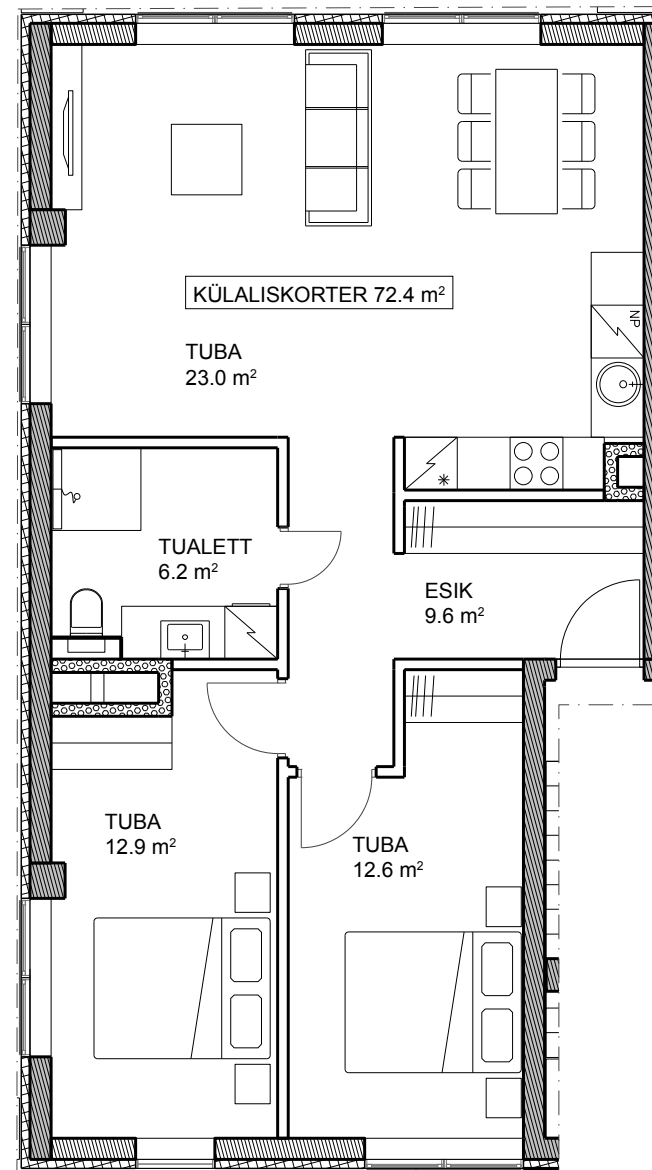

KOIDU KODU

Külaliskorter 44

Tubade arv	3
Korrus	2
Sisepind m ²	72.4
Rõdu/terrass m ²	-
Kogupind m ²	72.4

MÜÜGIINFO:

KATI KIPPASTO

+372 610 8777

+372 553 3665

kati.kippasto@laam.ee