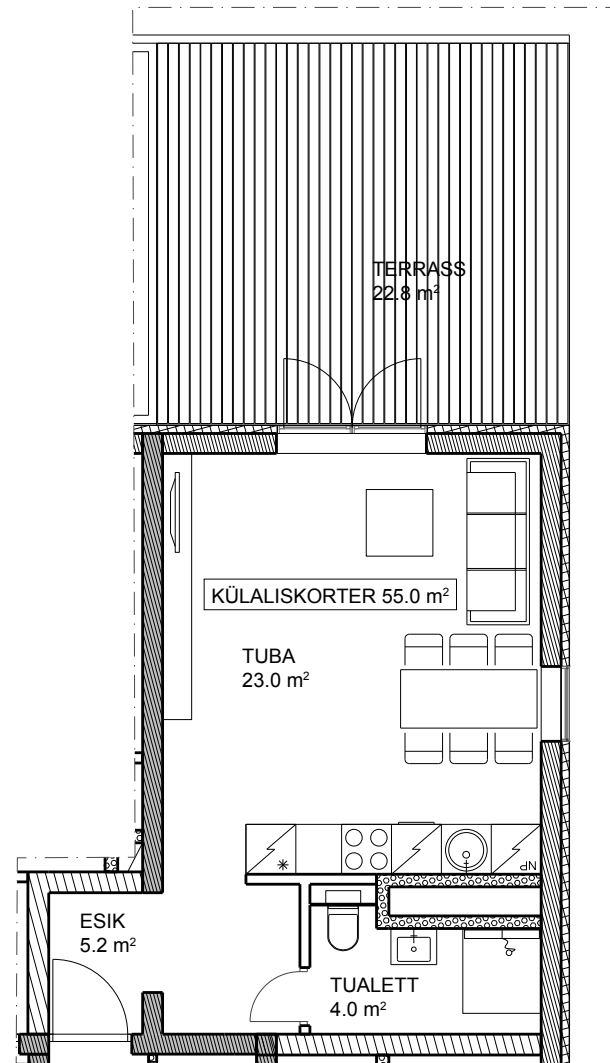

KOIDU KODU

Külaliskorter 43

Tubade arv	1
Korrus	1
Sisepind m ²	32.2
Rõdu/terrass m ²	22.8
Kogupind m ²	55.0

MÜÜGIINFO:

KATI KIPPASTO

+372 610 8777

+372 553 3665

kati.kippasto@laam.ee