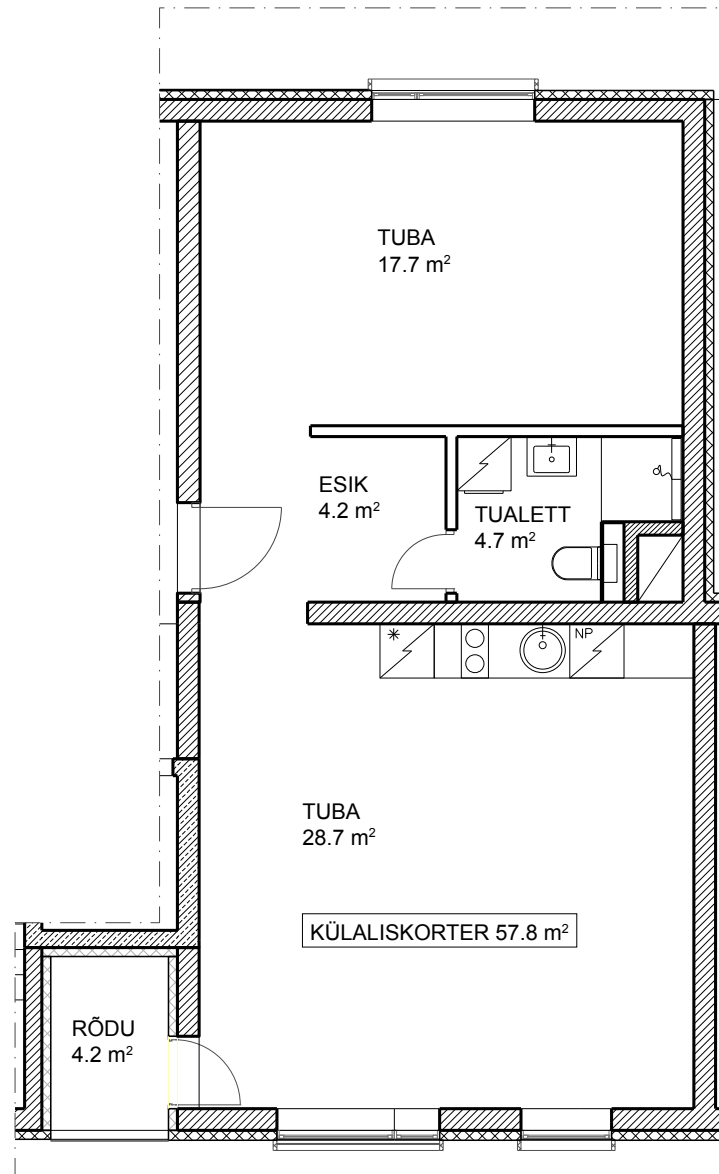

KOIDU KODU

Külaliskorter 2

Tubade arv

Korrus	1
Sisepind m ²	55.3
Rõdu/terrass m ²	2.5
Kogupind m ²	57.8

MÜÜGIINFO:

KATI KIPPASTO

+372 610 8777

+372 553 3665