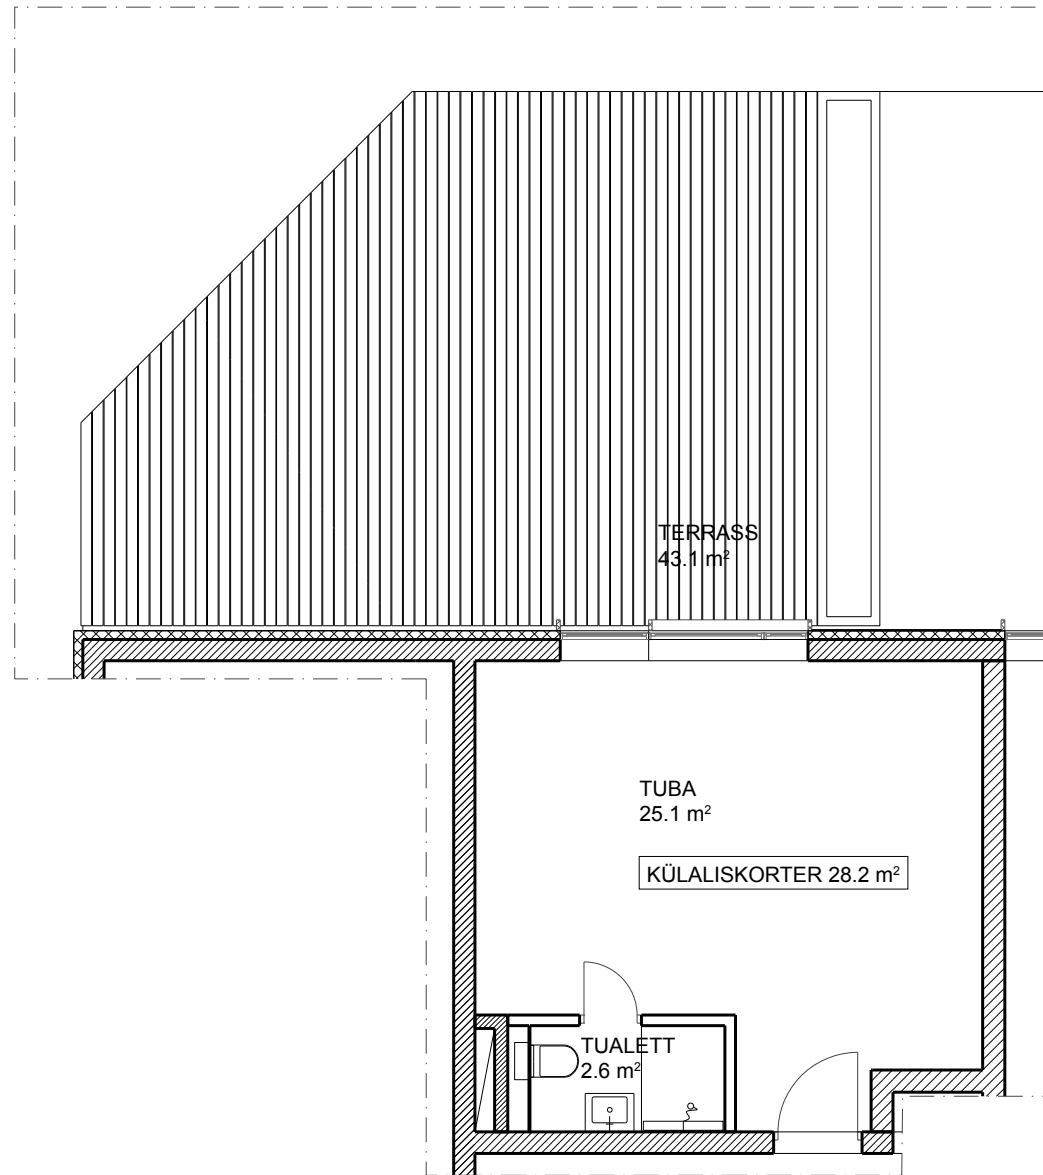

KOIDU KODU

Külaliskorter 1

Tubade arv

Korrus 1

Sisepind m² 28.2

Rõdu/terrass m² 43.1

Kogupind m² 71.3

MÜÜGIINFO:

KATI KIPPASTO

+372 610 8777

+372 553 3665

kati.kippasto@laam.ee

LAAM
KINNISVARA