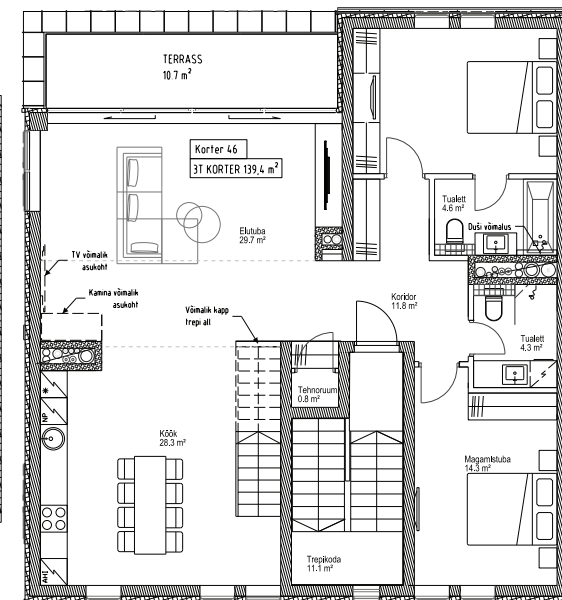

KOIDU KODU

Korter 46

| | |
|-----------------------------|-------|
| Tubade arv | 4 |
| Korrus | 3 |
| Sisepind m ² | 139.4 |
| Rõdu/terrass m ² | 10.7 |
| Kogupind m ² | 150.1 |

MÜÜGIINFO:

KATI KIPPASTO

+372 610 8777
+372 553 3665
kati.kippasto@laam.ee