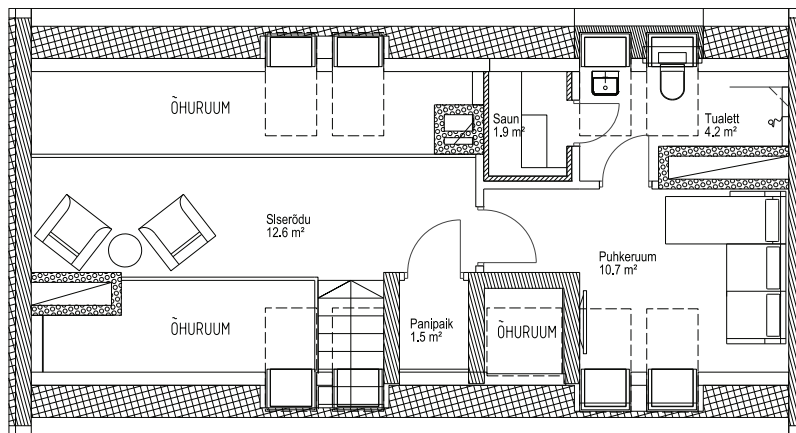

KOIDU KODU

Korter 46

| | |
|-----------------------------|-------|
| Tubade arv | 4 |
| Korrus | 3 |
| Sisepind m ² | 139.4 |
| Rõdu/terrass m ² | 10.7 |
| Kogupind m ² | 150.1 |

MÜÜGIINFO:

KATI KIPPASTO

+372 610 8777
+372 553 3665
kati.kippasto@laam.ee