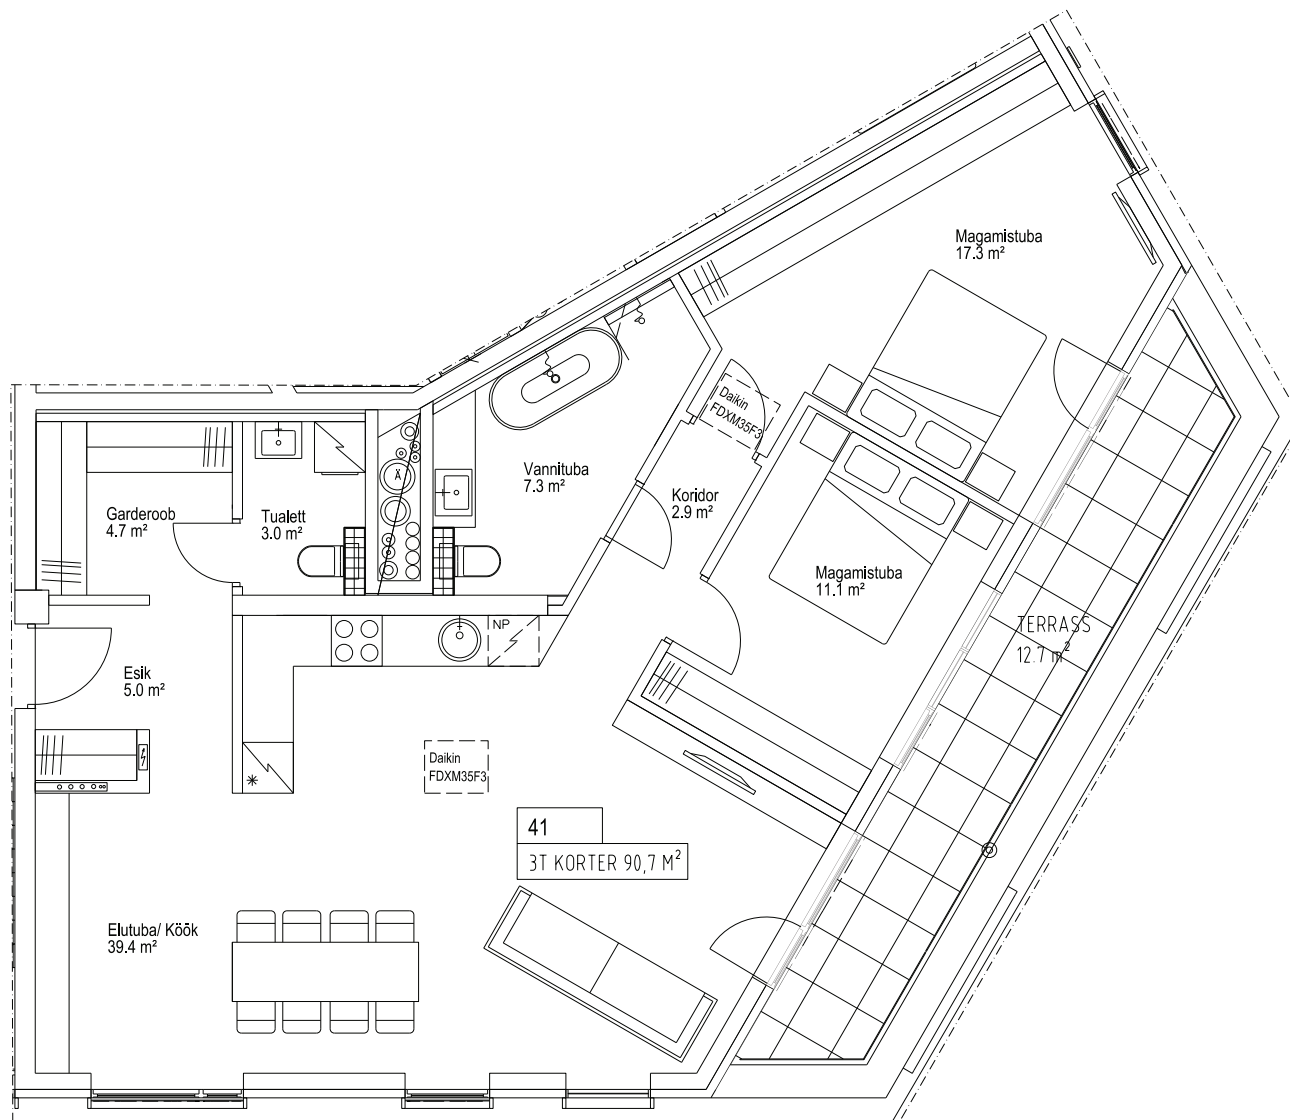

KOIDU KODU

Korter 41

Tubade arv	3
Korrus	5
Sisepind m ²	90.7
Rõdu/terrass m ²	12.7
Kogupind m ²	103.4

MÜÜGIINFO:

KATI KIPPASTO

+372 610 8777
+372 553 3665
kati.kippasto@laam.ee

JEKATERINA NEFF-LEENSON

+372 610 8777
+372 517 2833
jekaterina.neff@laam.ee