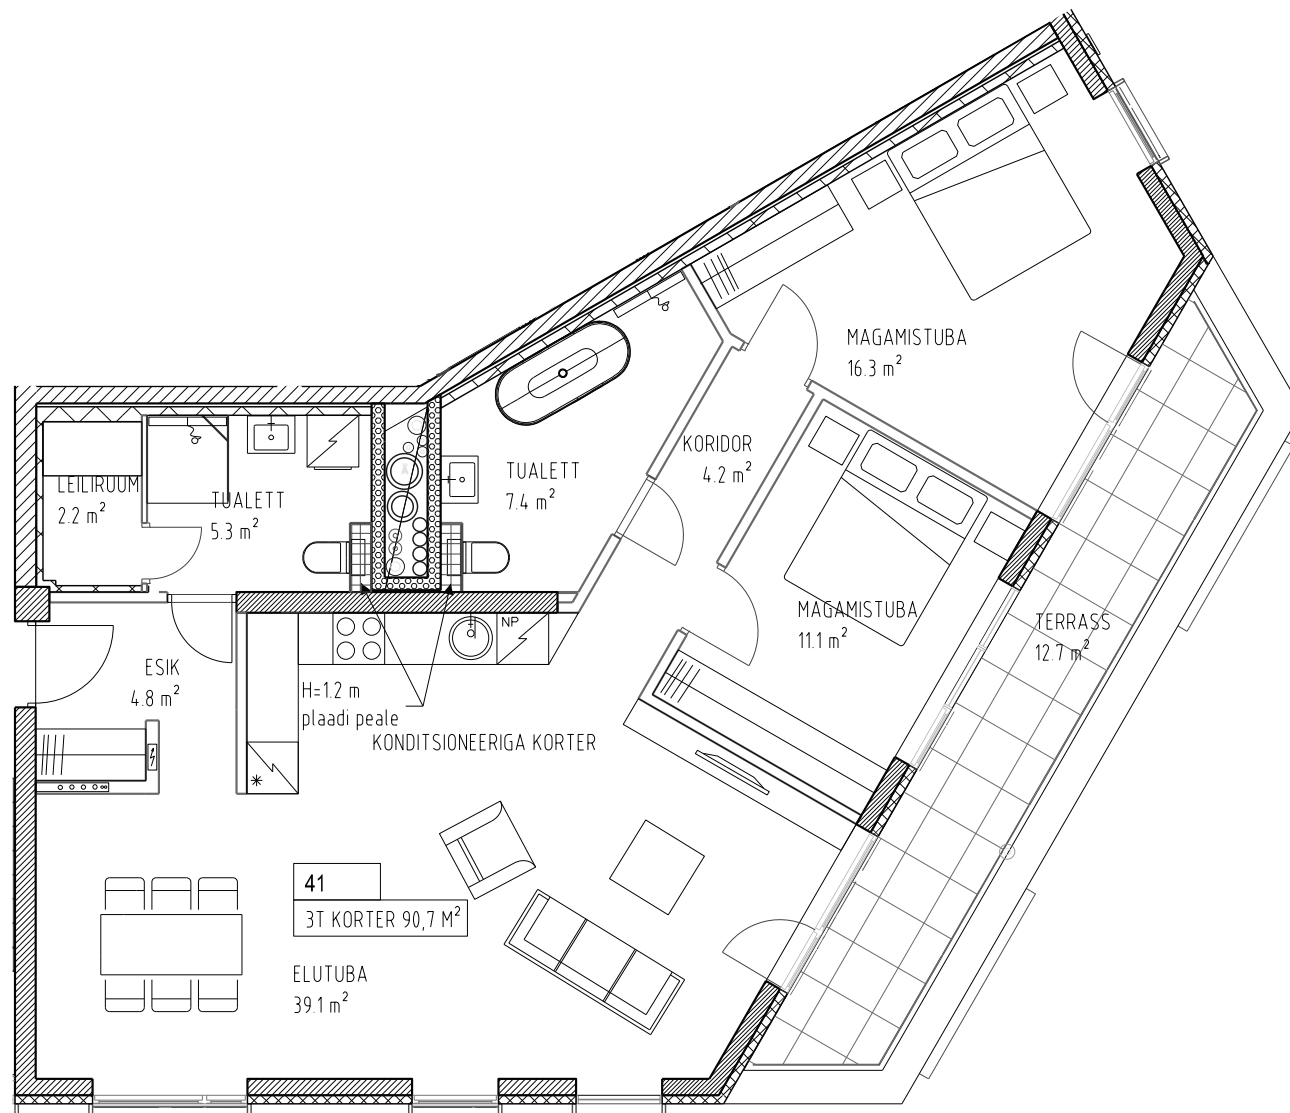

KOIDU KODU

Korter 41

Tubade arv	4
Korrus	5
Sisepind m ²	90.7
Rõdu/terrass m ²	12.7
Kogupind m ²	103.4

MÜÜGIINFO:

KATI KIPPASTO

+372 610 8777

+372 553 3665

kati.kippasto@laam.ee