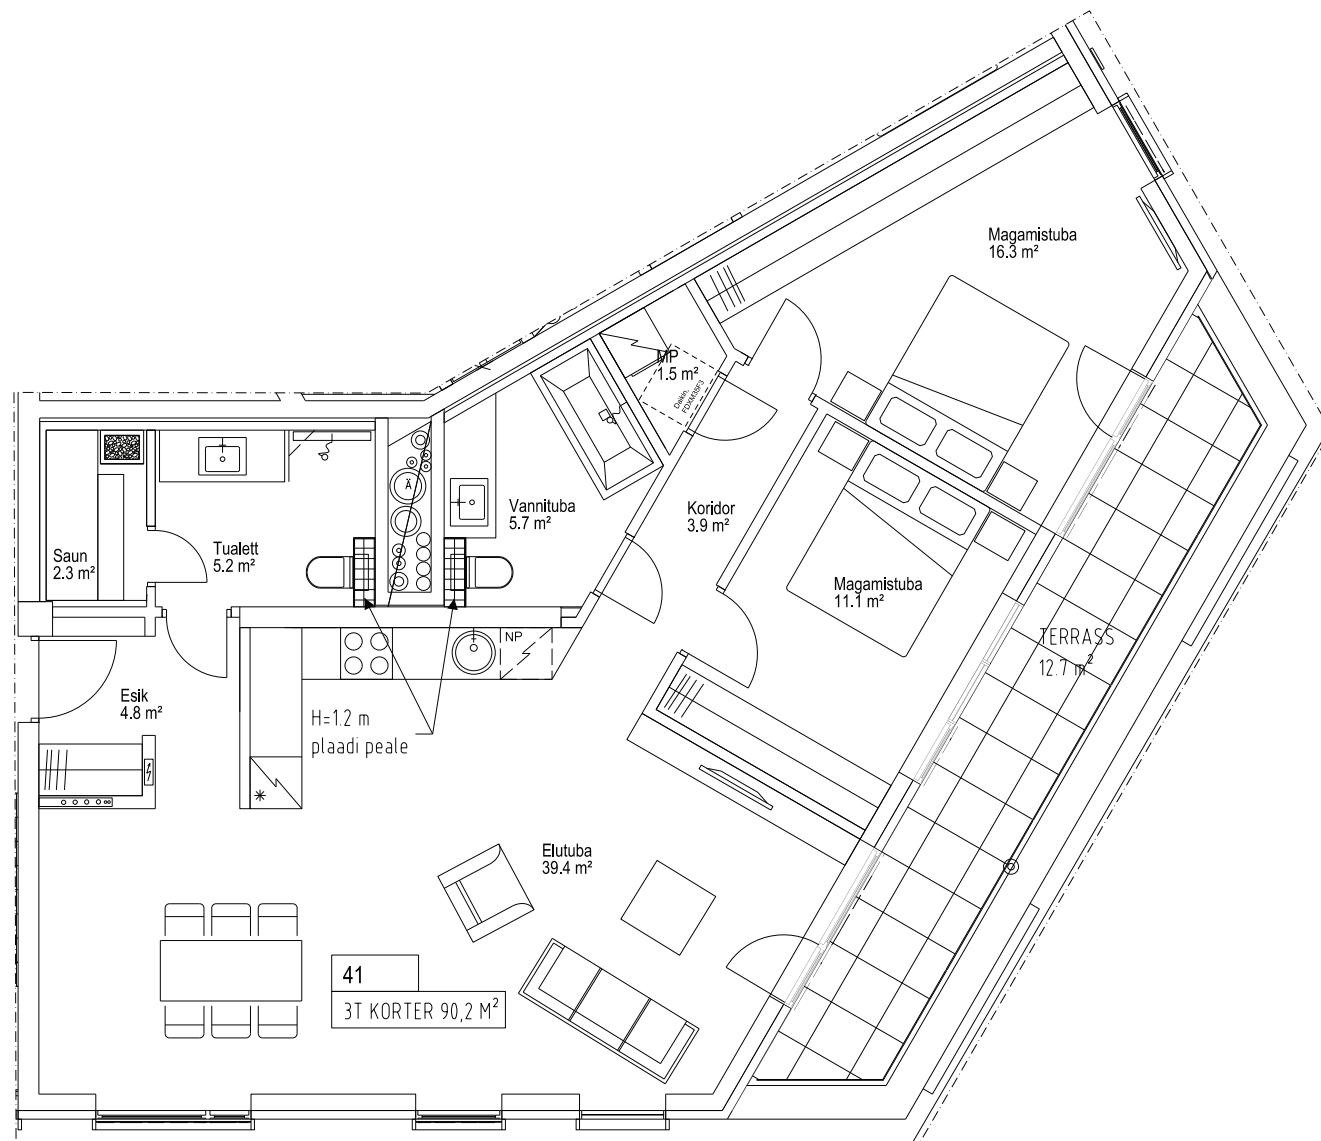

## Korter 41

Tubade arv	3
Korrus	5
Sisepind m <sup>2</sup>	90.2
Rõdu/terrass m <sup>2</sup>	12.7
Kogupind m <sup>2</sup>	102.9