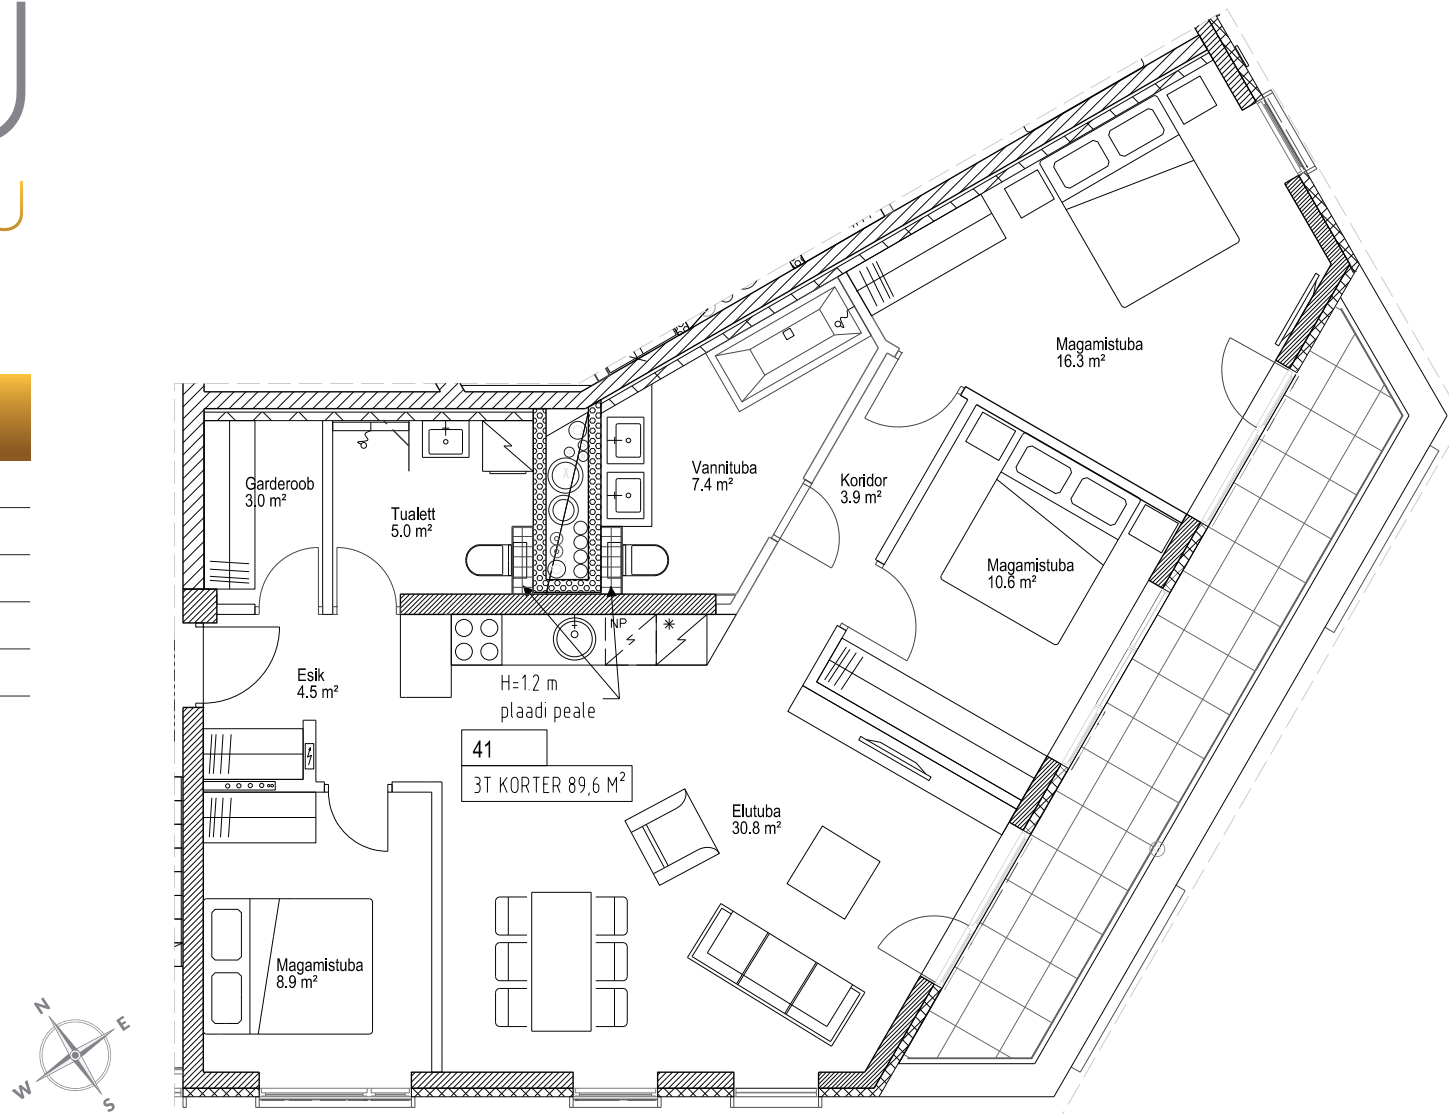

KOIDU KODU

Korter 41

Tubade arv	4
Korrus	5
Sisepind m ²	89.6
Rõdu/terrass m ²	12.7
Kogupind m ²	102.3

MÜÜGIINFO:

KATI KIPPASTO

+372 610 8777
+372 553 3665
kati.kippasto@laam.ee

JEKATERINA NEFF-LEENSON

+372 610 8777
+372 517 2833
jekaterina.neff@laam.ee