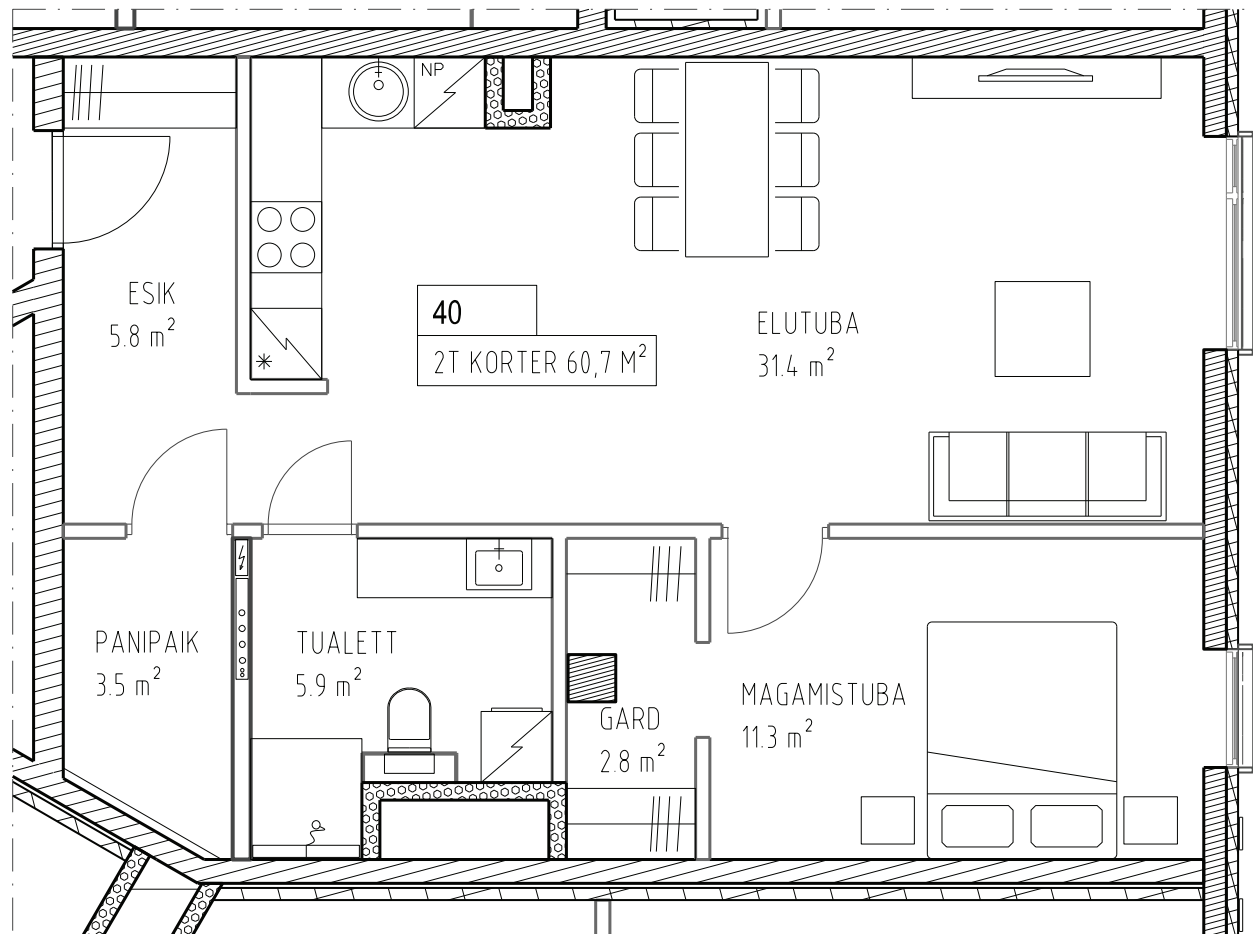

KOIDU KODU

Korter 40

Tubade arv	2
Korrus	5
Sisepind m ²	60.7
Rõdu/terrass m ²	-
Kogupind m ²	60.7

MÜÜGIINFO:

KATI KIPPASTO

+372 610 8777

+372 553 3665

kati.kippasto@laam.ee