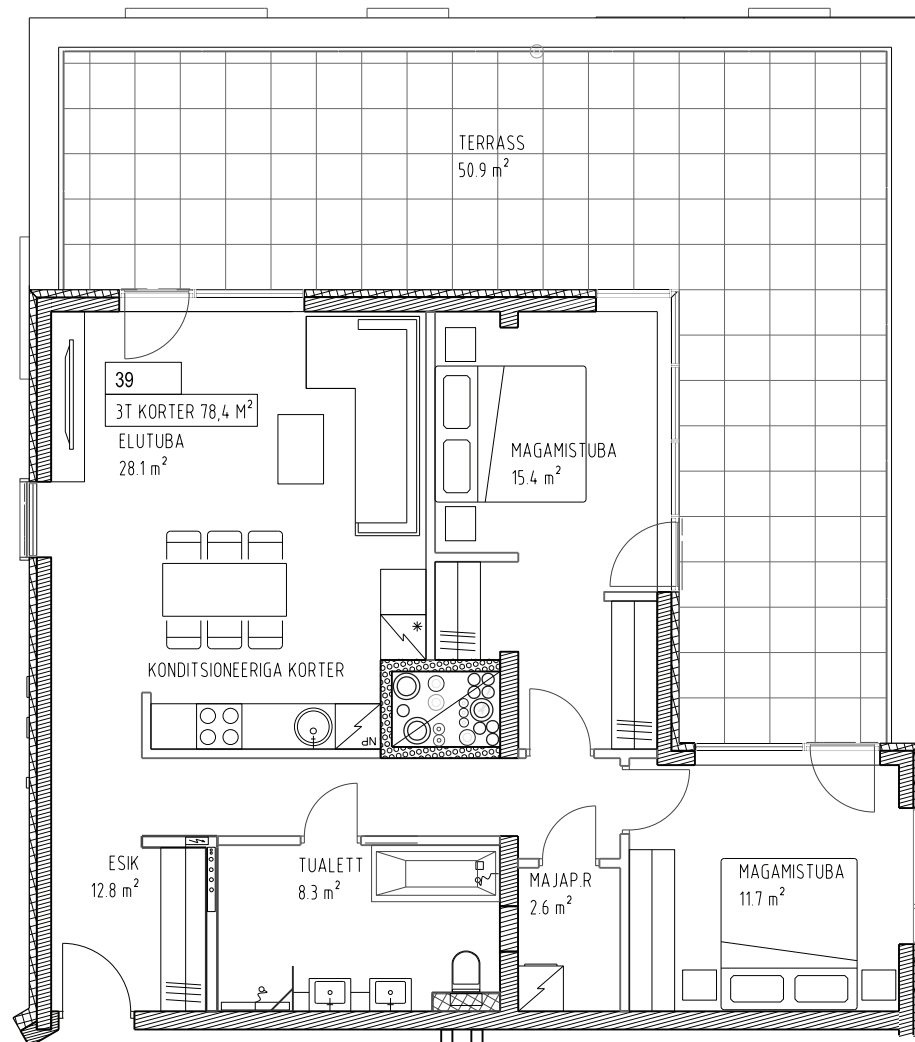

# KOIDU KODU

## Korter 39

Tubade arv	3
Korrus	5
Sisepind m <sup>2</sup>	78.4
Rõdu/terrass m <sup>2</sup>	50.9
Kogupind m <sup>2</sup>	129.3