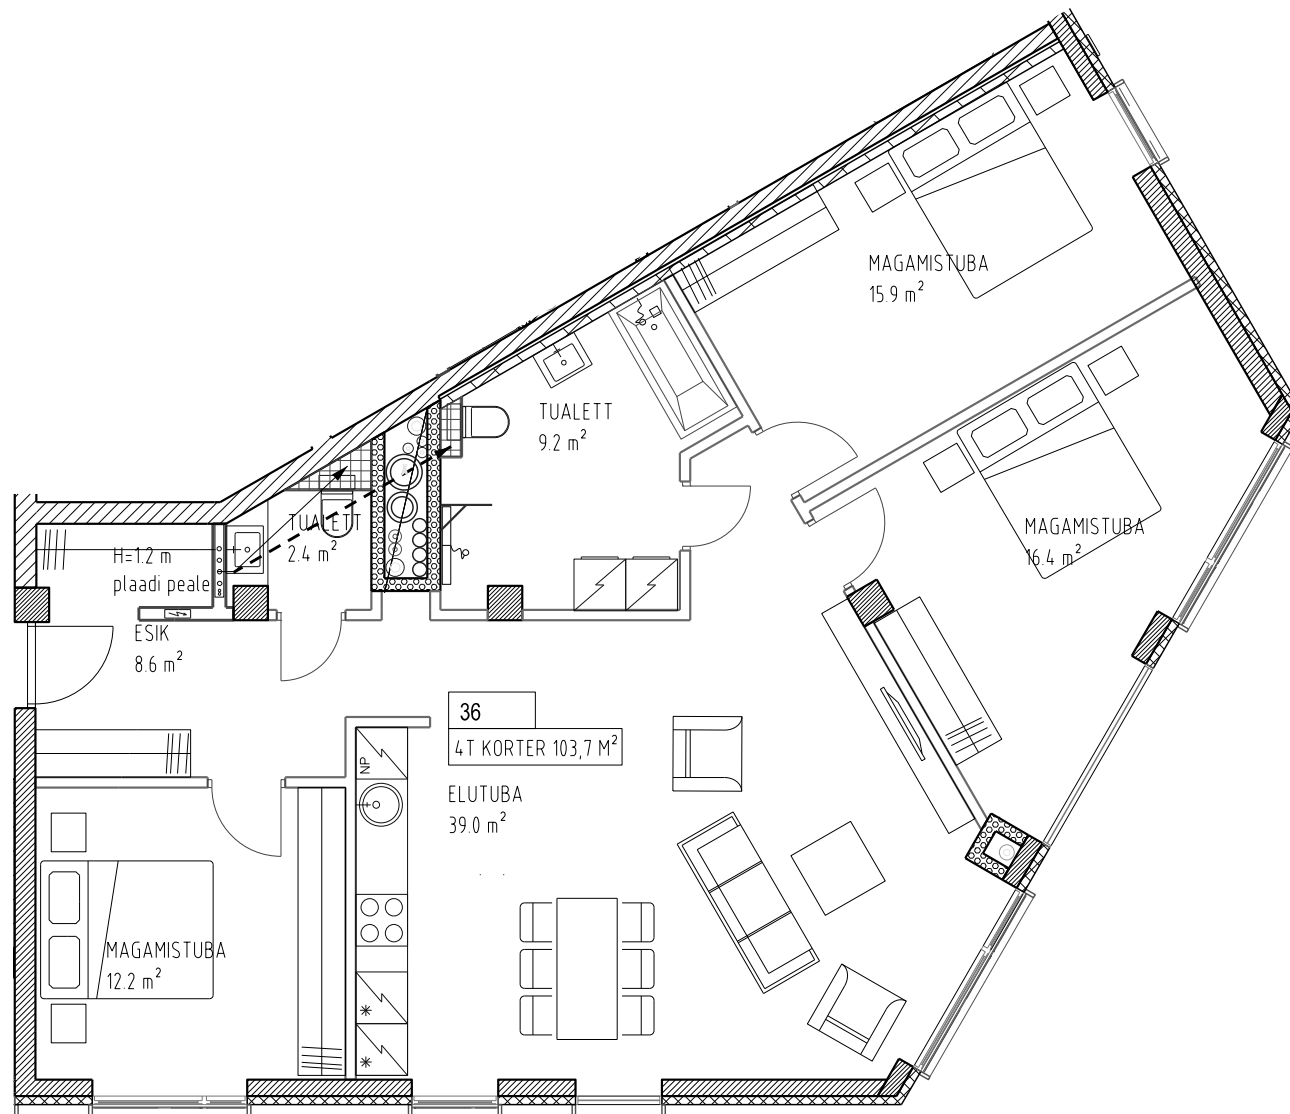

KOIDU KODU

Korter 36

Tubade arv	4
Korrus	4
Sisepind m ²	103.7
Rõdu/terrass m ²	-
Kogupind m ²	103.7

MÜÜGIINFO:

KATI KIPPASTO

+372 610 8777

+372 553 3665

kati.kippasto@laam.ee