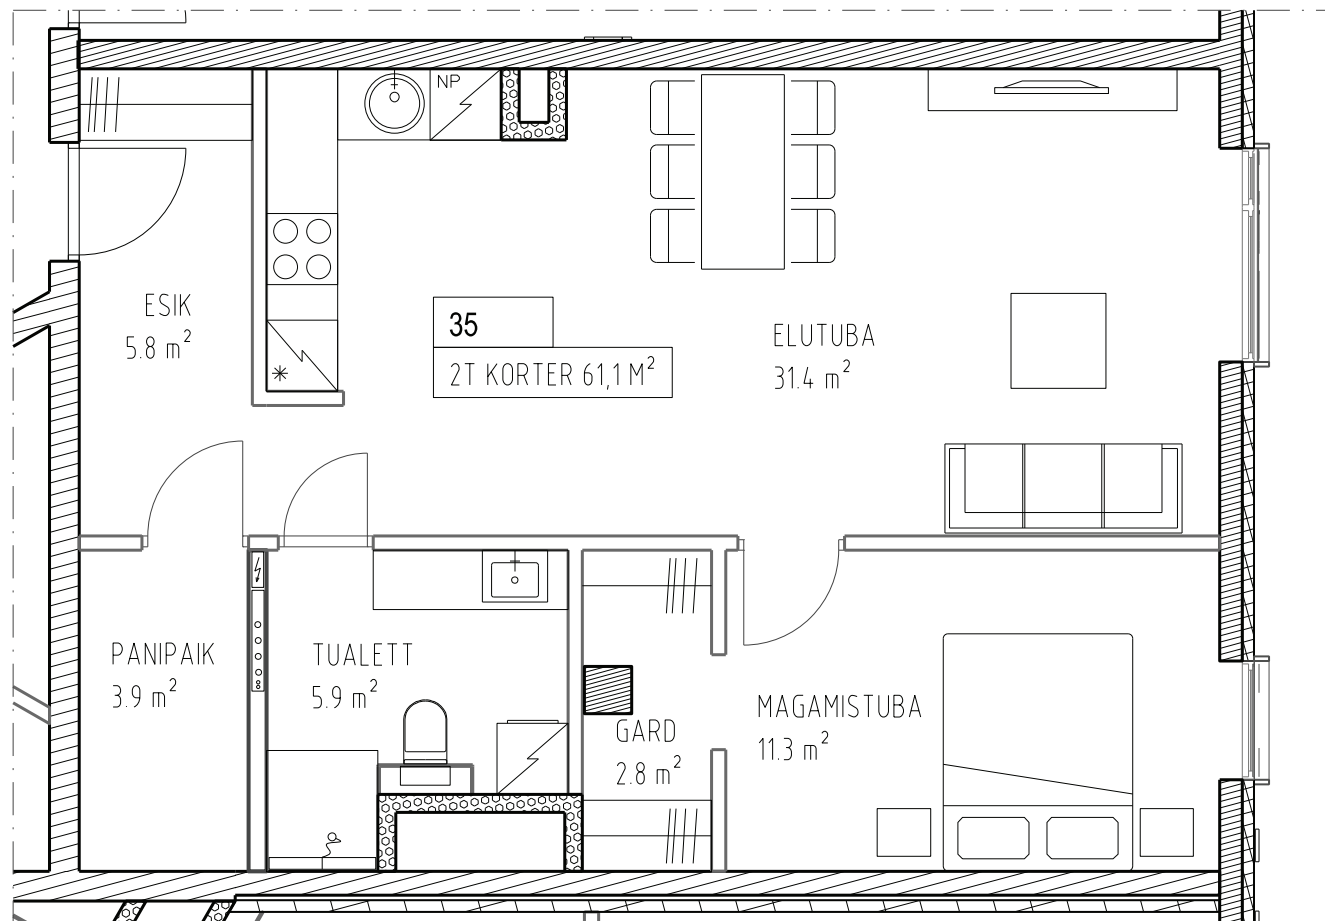

KOIDU KODU

Korter 35

Tubade arv	2
Korrus	4
Sisepind m ²	61.1
Rõdu/terrass m ²	-
Kogupind m ²	61.1

MÜÜGIINFO:

KATI KIPPASTO

+372 610 8777

+372 553 3665

kati.kippasto@laam.ee