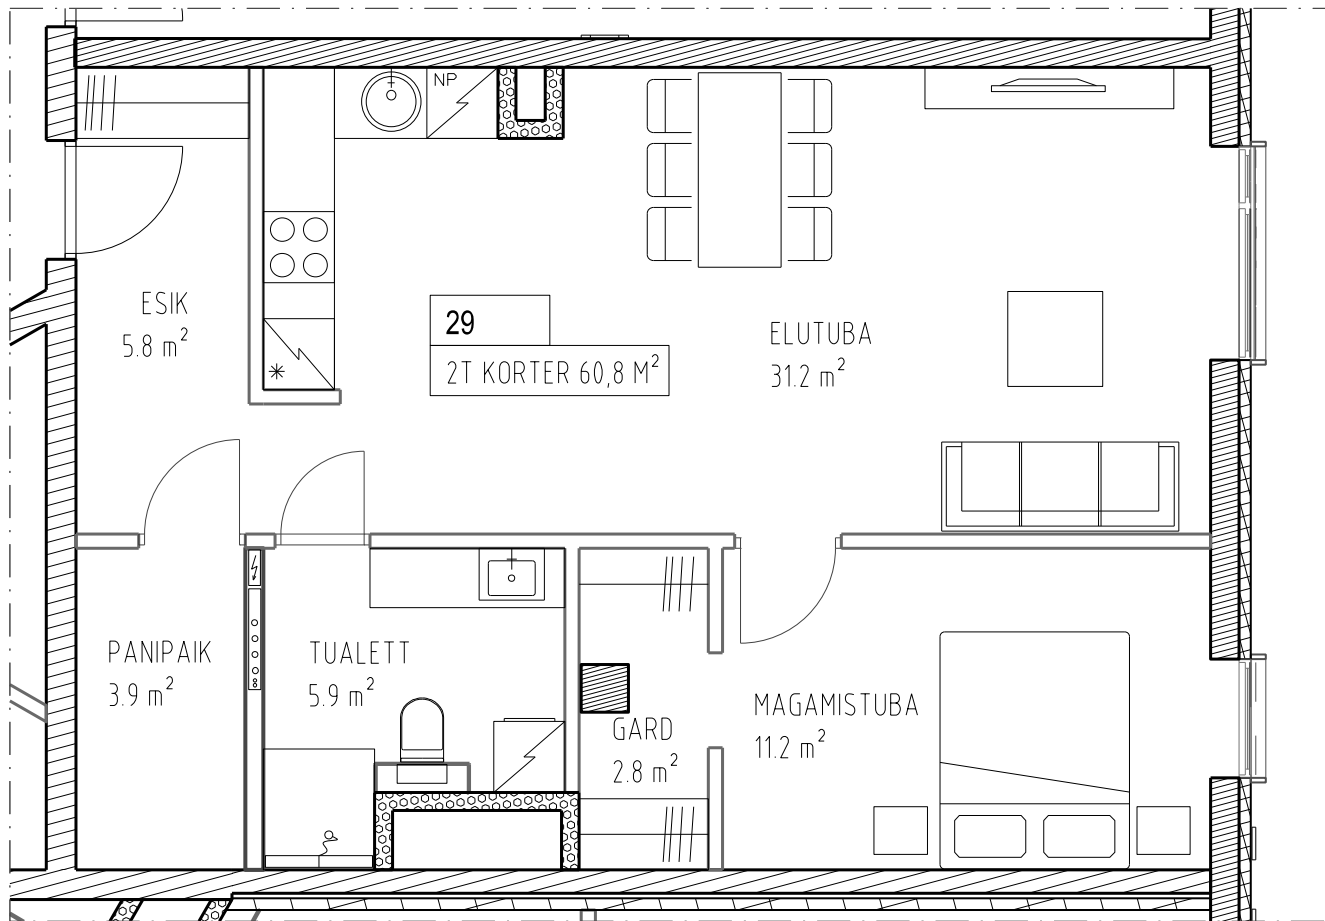

KOIDU KODU

Korter 29

Tubade arv	2
Korrus	3
Sisepind m ²	60.8
Rõdu/terrass m ²	-
Kogupind m ²	60.8

MÜÜGIINFO:

KATI KIPPASTO

+372 610 8777

+372 553 3665

kati.kippasto@laam.ee