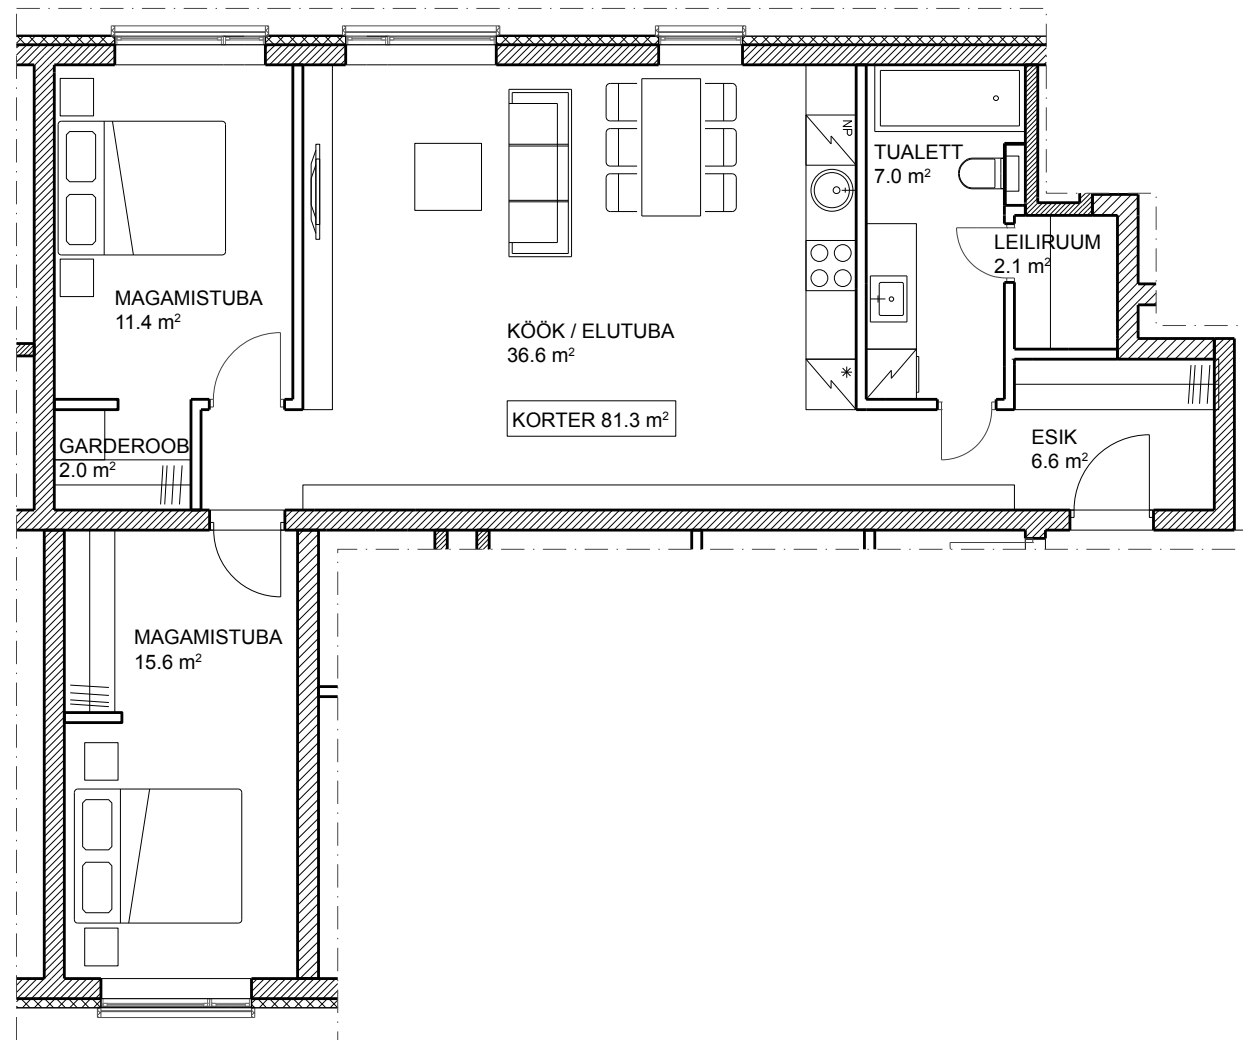

KOIDU KODU

Korter 26

Tubade arv	3
Korrus	3
Sisepind m ²	81.3
Rõdu/terrass m ²	-
Kogupind m ²	81.3

MÜÜGIINFO:

KATI KIPPASTO

+372 610 8777
+372 553 3665
kati.kippasto@laam.ee

HELEN TALLERMO

+372 610 8777
+372 5813 1588
helen.tallermo@laam.ee