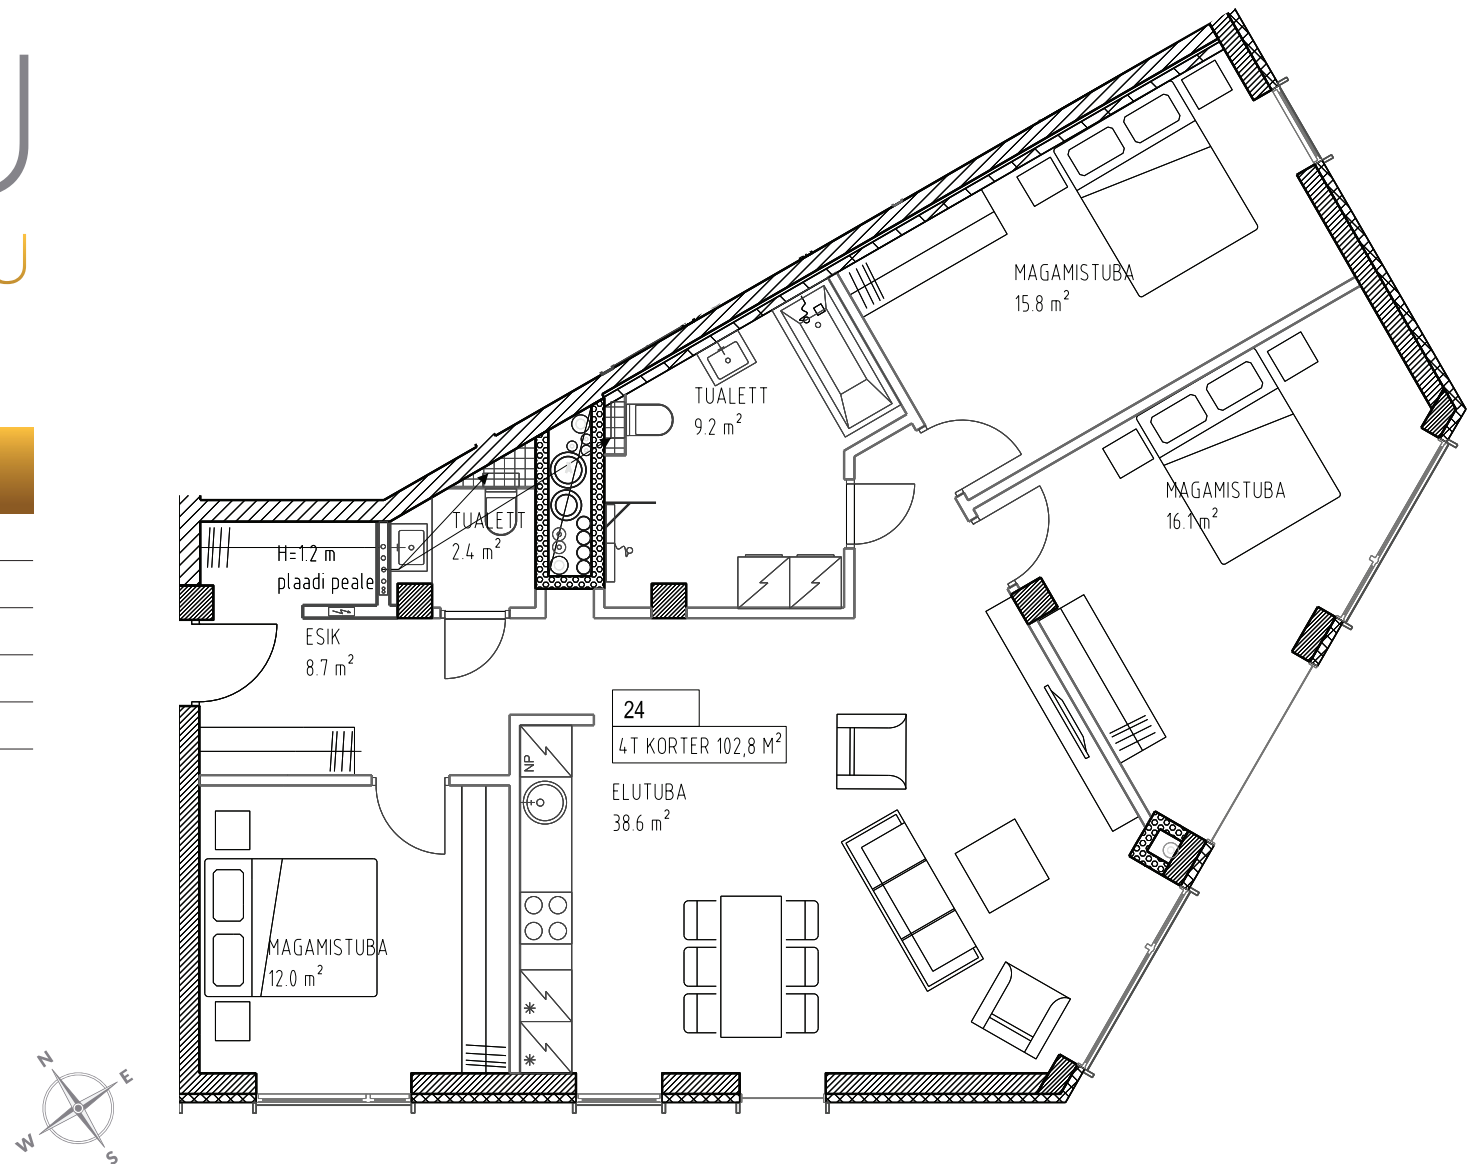

## Korter 24

Tubade arv	4
Korrus	2
Sisepind m <sup>2</sup>	102.8
Rõdu/terrass m <sup>2</sup>	-
Kogupind m <sup>2</sup>	102.8