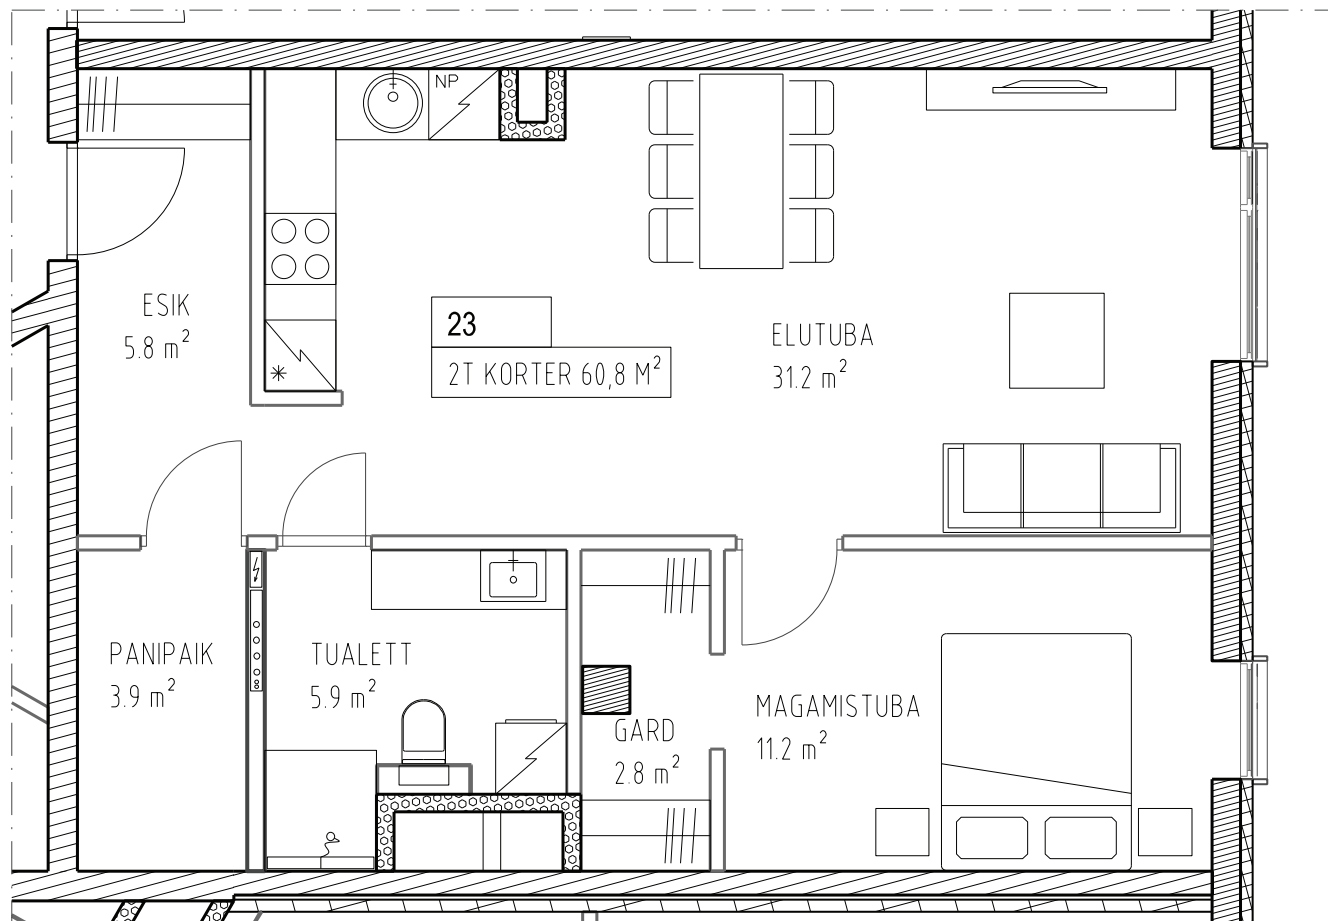

KOIDU KODU

Korter 23

Tubade arv	2
Korrus	2
Sisepind m ²	60.8
Rõdu/terrass m ²	-
Kogupind m ²	60.8

MÜÜGIINFO:

KATI KIPPASTO

+372 610 8777

+372 553 3665

kati.kippasto@laam.ee