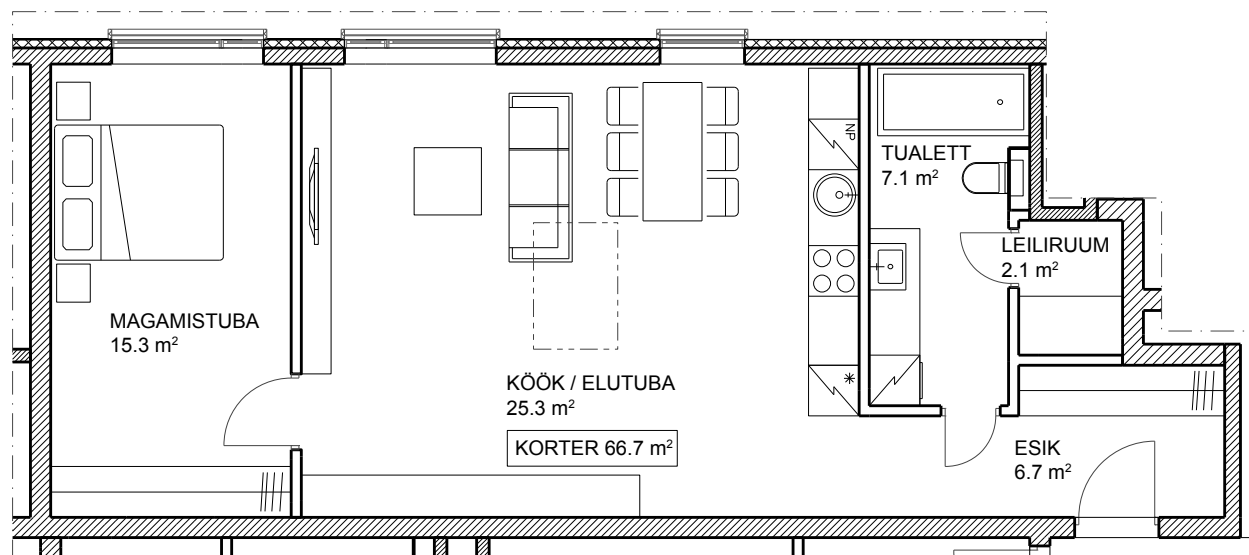

## Korter 38

Tubade arv	2
Korrus	5
Sisepind m <sup>2</sup>	66.7
Rõdu/terrass m <sup>2</sup>	-
Kogupind m <sup>2</sup>	66.7