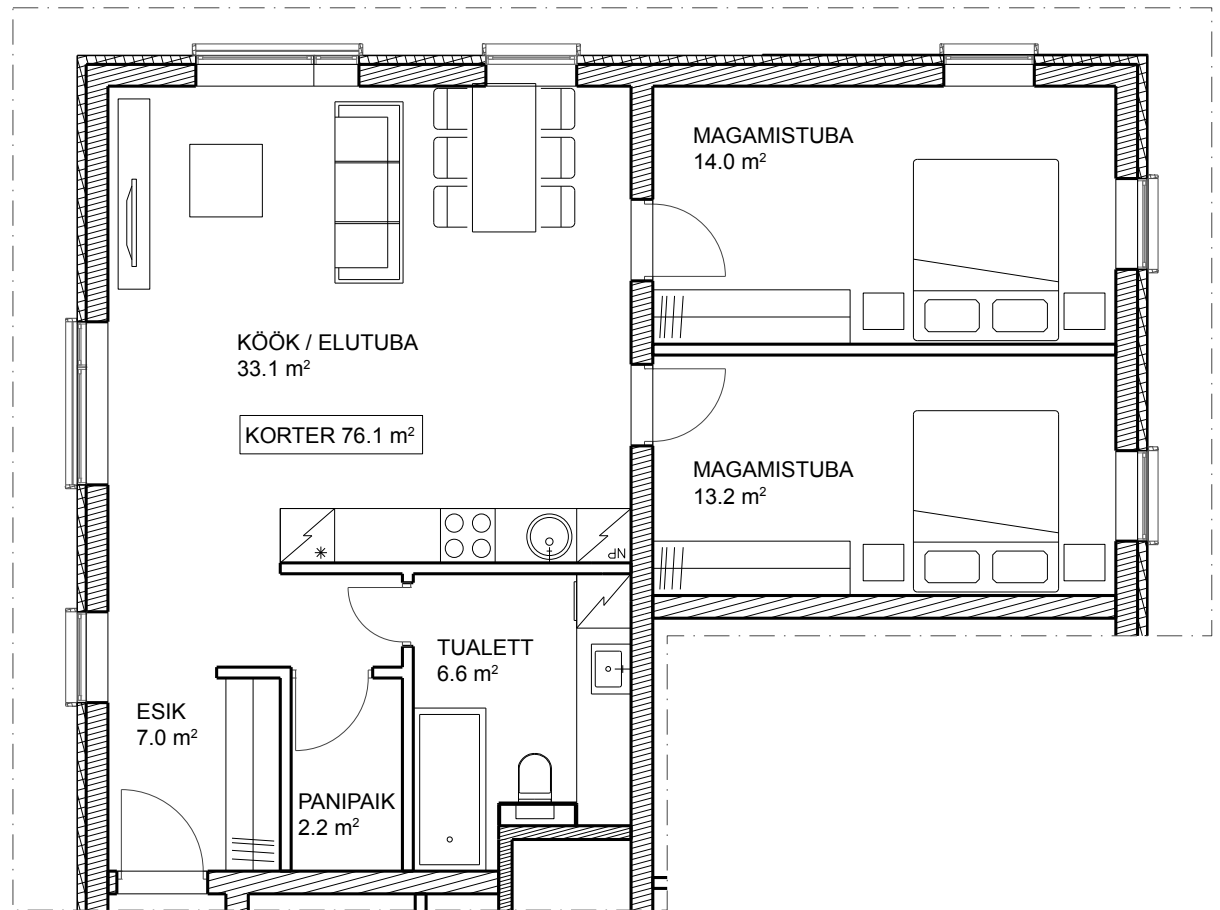

KOIDU KODU

Korter 27

Tubade arv	3
Korrus	3
Sisepind m ²	76.1
Rõdu/terrass m ²	-
Kogupind m ²	76.1

MÜÜGIINFO:

KATI KIPPASTO

+372 610 8777

+372 553 3665

kati.kippasto@laam.ee