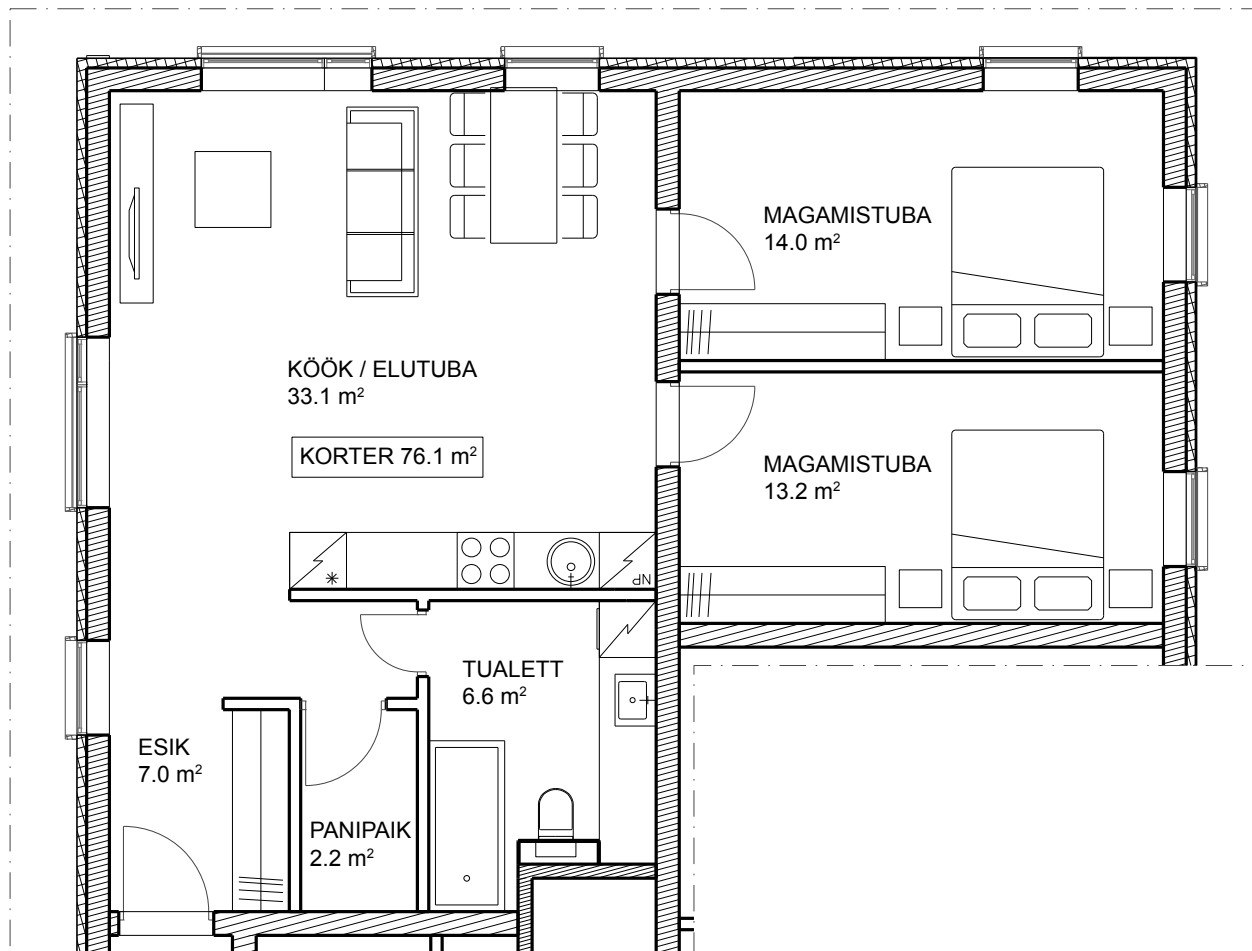

KOIDU KODU

Korter 21

Tubade arv	3
Korrus	2
Sisepind m ²	76.1
Rõdu/terrass m ²	-
Kogupind m ²	76.1

MÜÜGIINFO:

KATI KIPPASTO

+372 610 8777

+372 553 3665

kati.kippasto@laam.ee