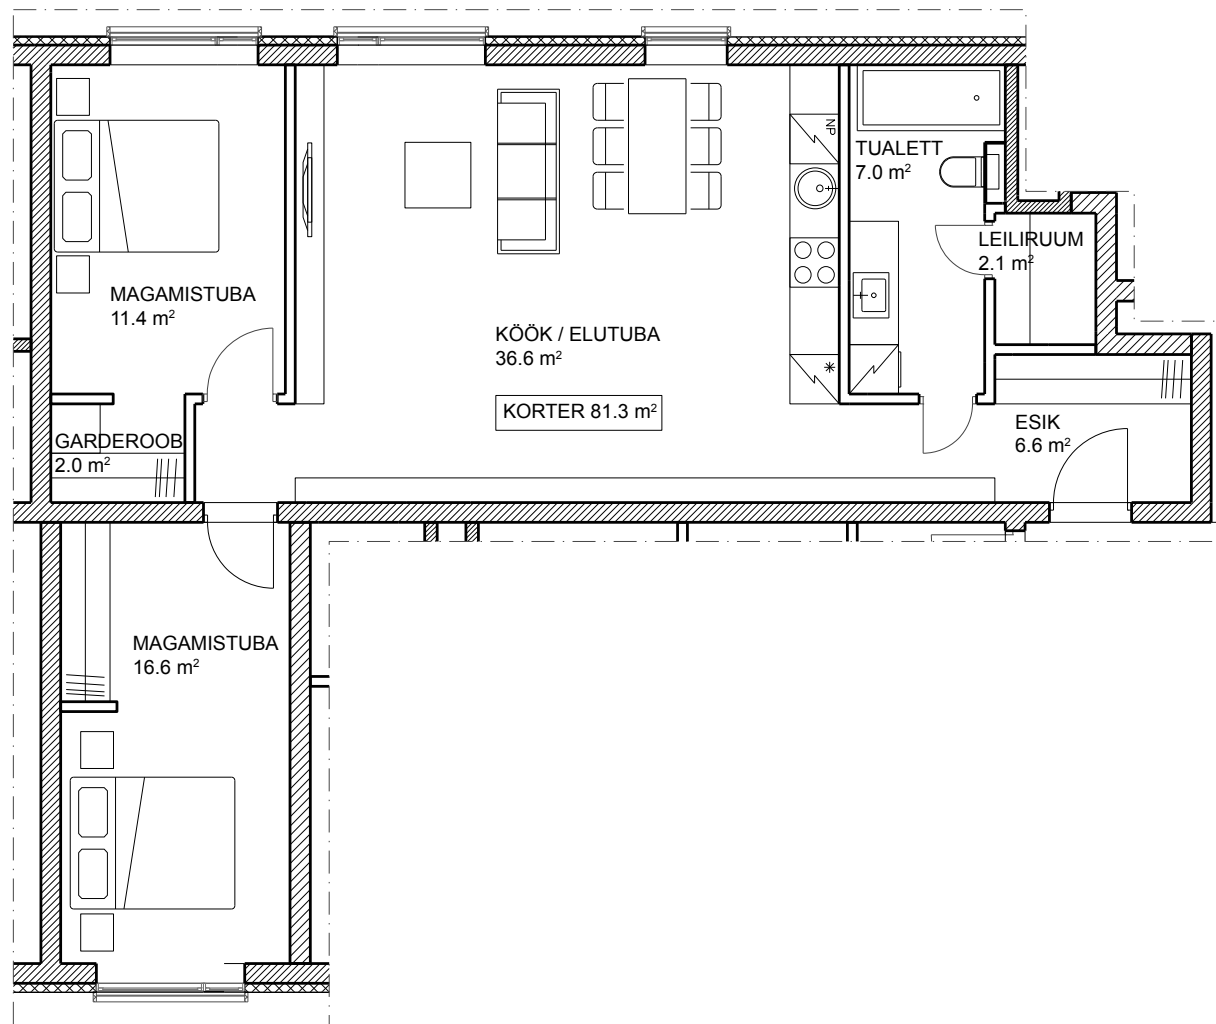

KOIDU KODU

Korter 20

Tubade arv	3
Korrus	2
Sisepind m ²	81.3
Rõdu/terrass m ²	-
Kogupind m ²	81.3

MÜÜGIINFO:

KATI KIPPASTO

+372 610 8777

+372 553 3665

kati.kippasto@laam.ee