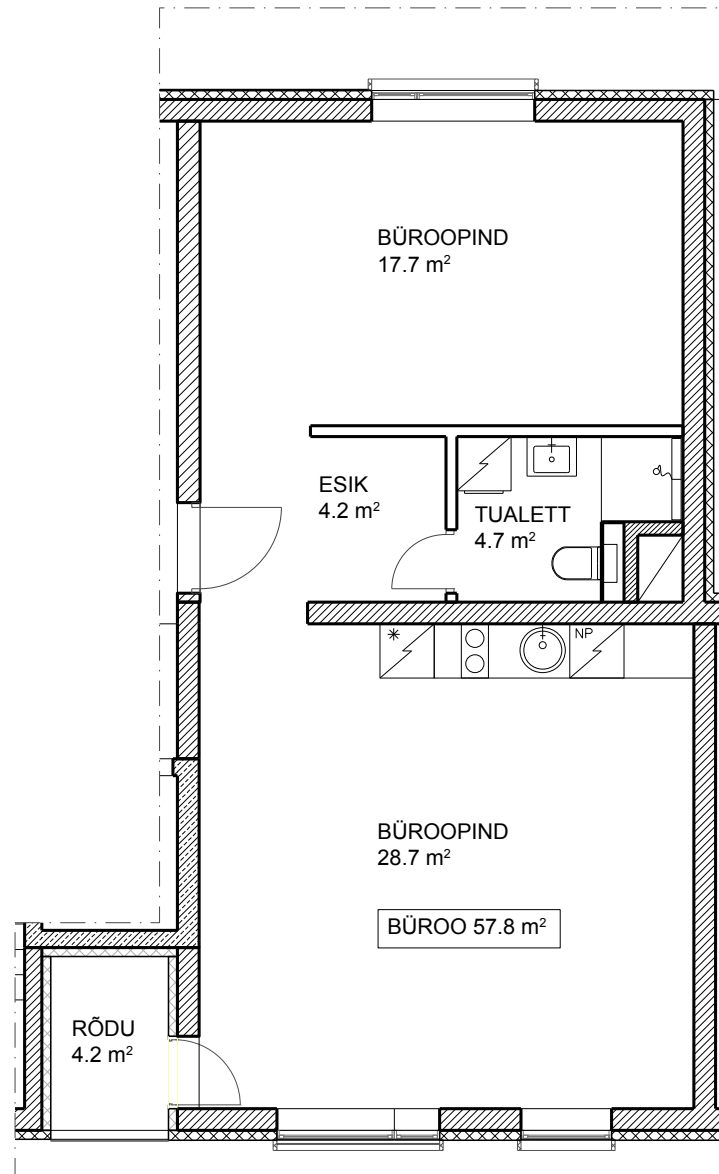

## Äripind 2

Tubade arv

Korrus	1
Sisepind m <sup>2</sup>	55.3
Rõdu/terrass m <sup>2</sup>	2.5
Kogupind m <sup>2</sup>	57.8

MÜÜGIINFO:

**KATI KIPPASTO**

+372 610 8777  
+372 553 3665  
kati.kippasto@laam.ee