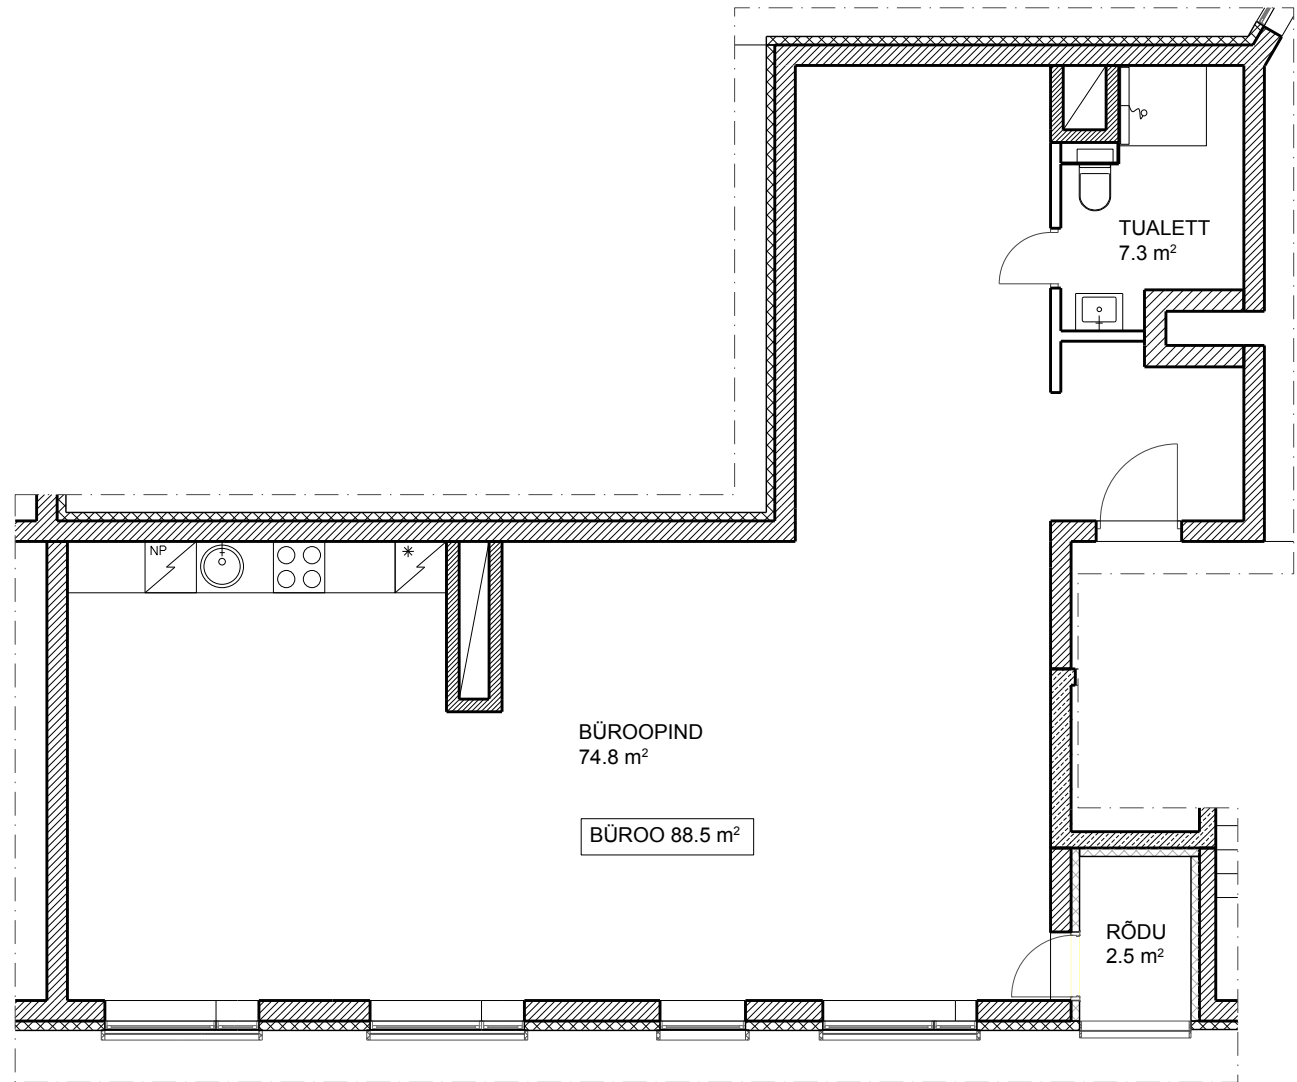

## Äripind 16

Tubade arv

Korrus	1
Sisepind m <sup>2</sup>	86.0
Rõdu/terrass m <sup>2</sup>	2.5
Kogupind m <sup>2</sup>	88.5