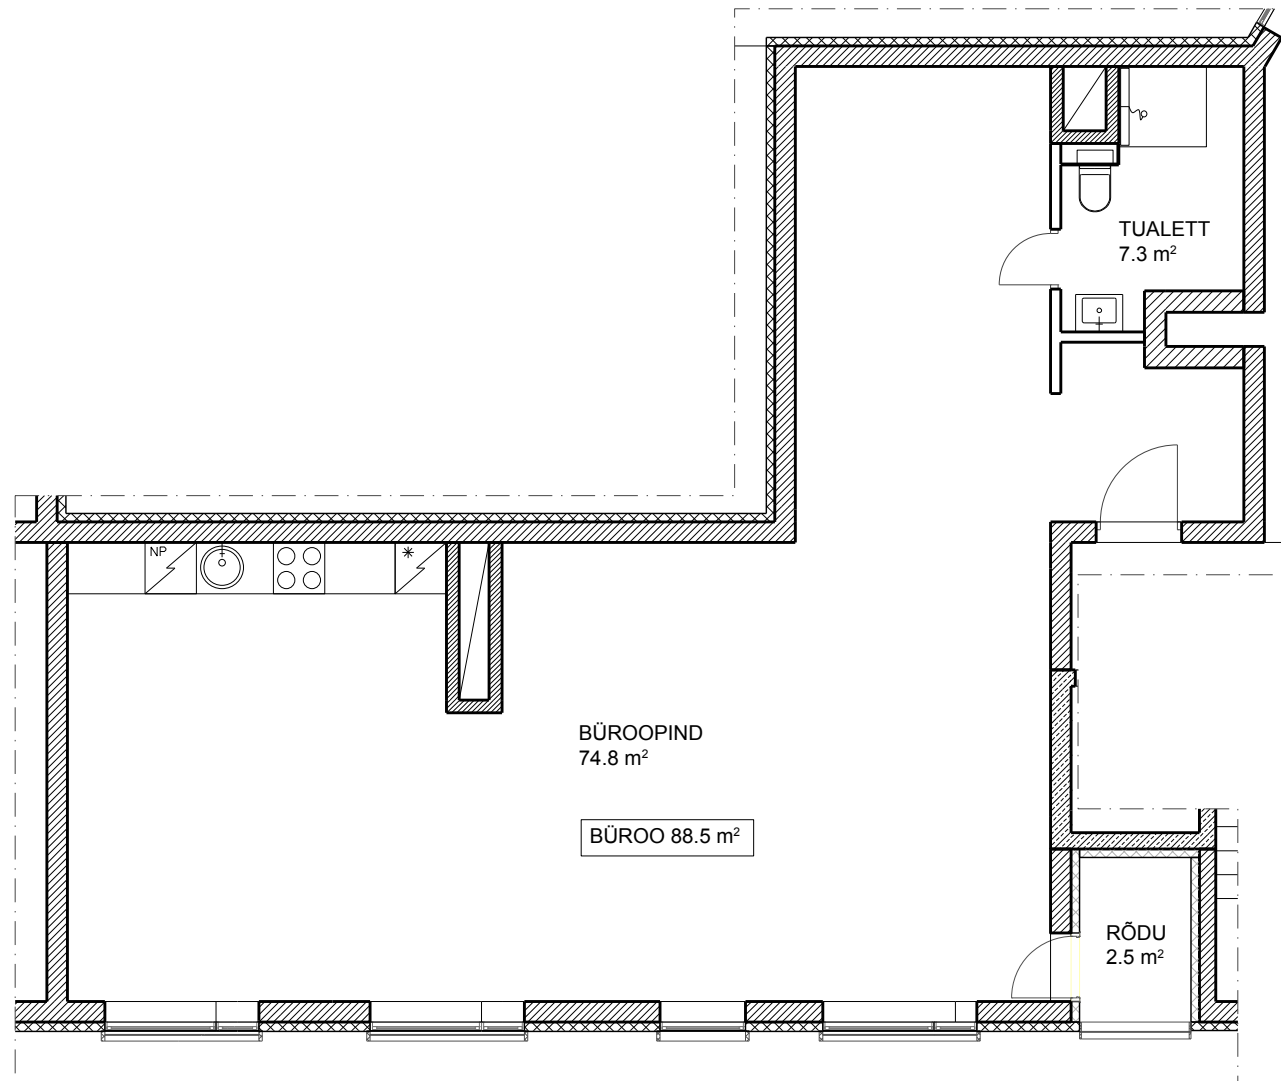

## Äripind 16

Tubade arv

Korrus	1
Sisepind m <sup>2</sup>	86.0
Rõdu/terrass m <sup>2</sup>	2.5
Kogupind m <sup>2</sup>	88.5

MÜÜGIINFO:

**KATI KIPPASTO**

+372 610 8777

+372 553 3665

kati.kippasto@laam.ee