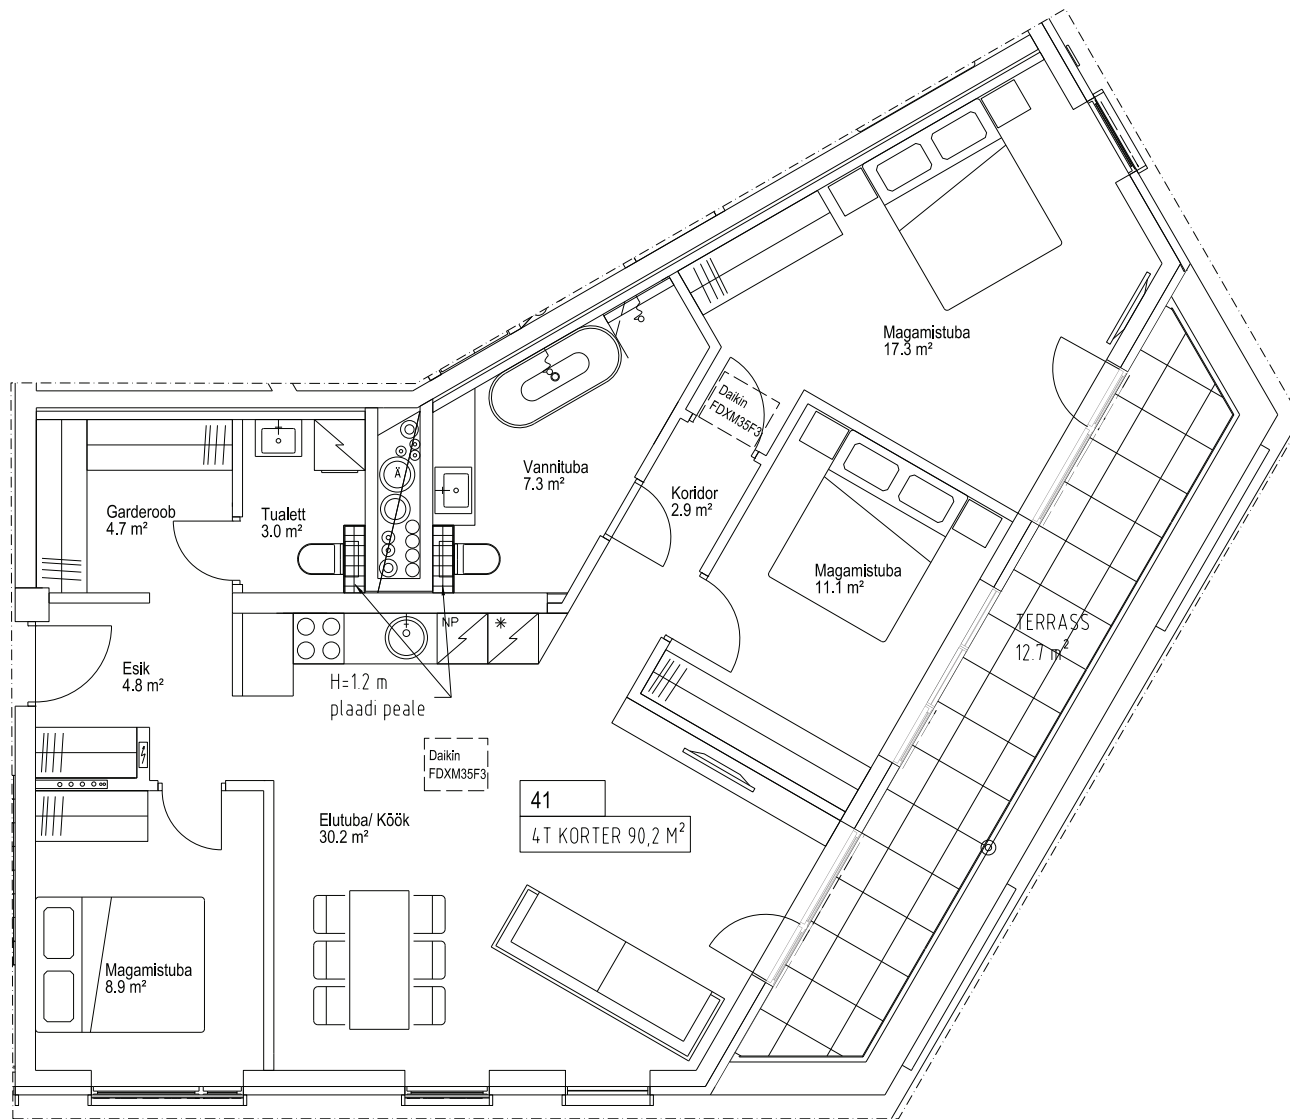

KOIDU KODU

Korter 41

Tubade arv	4
Korrus	5
Sisepind m²	90.2
Rõdu/terrass m²	12.7
Kogupind m²	102.9

MÜÜGIINFO:

+372 610 8777
+372 553 3665
kati.kippasto@laam.ee

+372 610 8777
+372 517 2833
jekaterina.neff@laam.ee