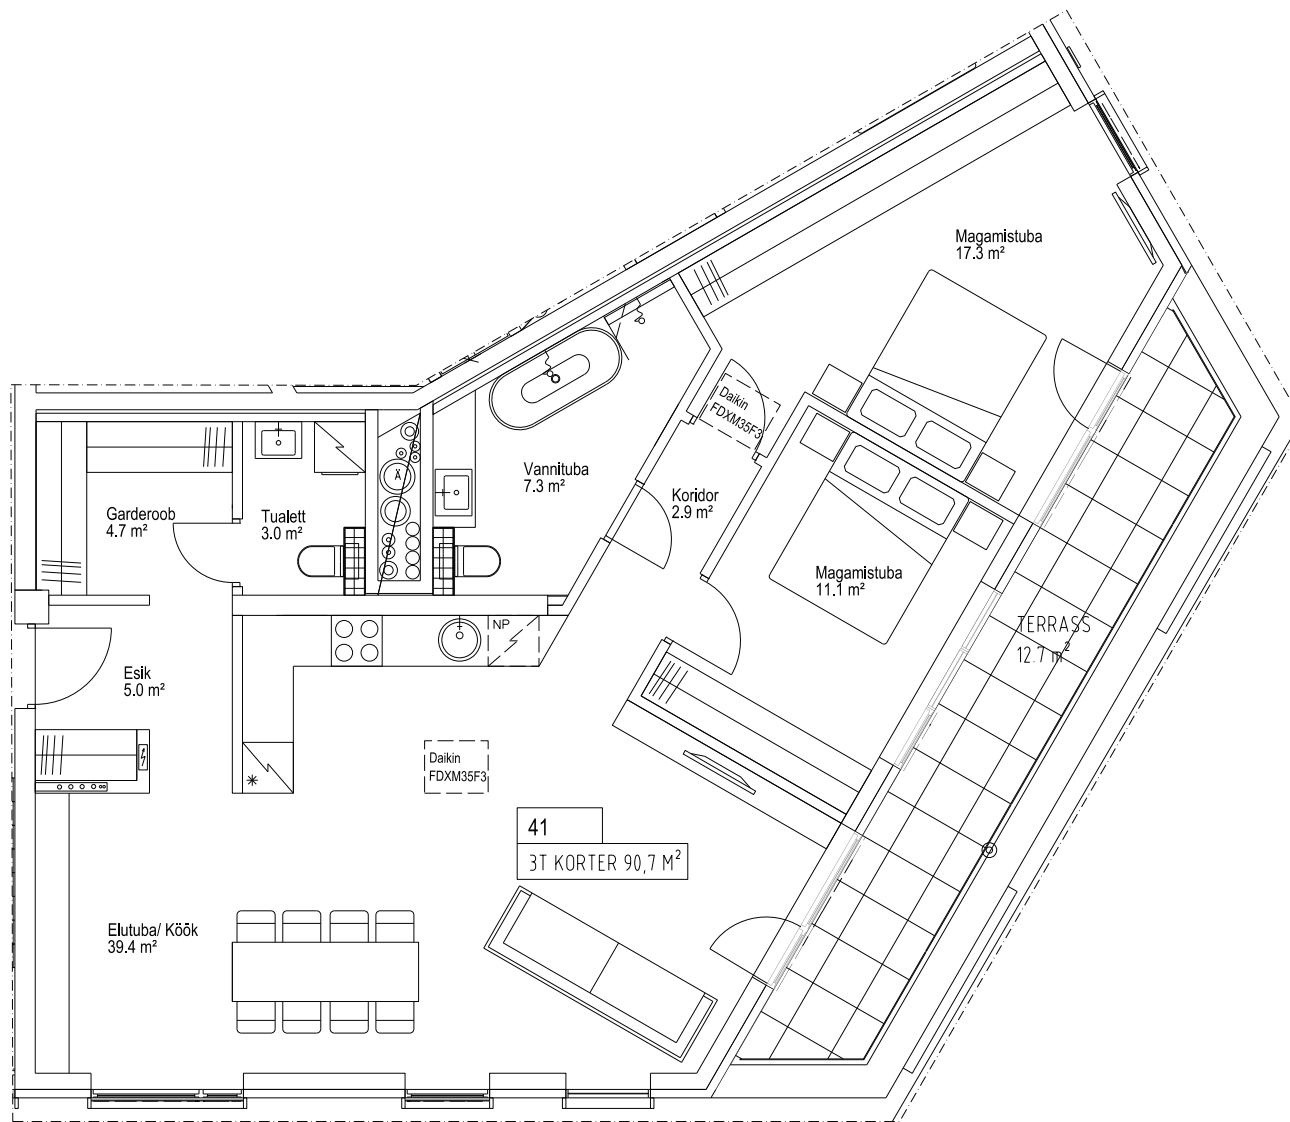

## Korter 41

Tubade arv	3
Korrus	5
Sisepind m <sup>2</sup>	90.7
Rõdu/terrass m <sup>2</sup>	12.7
Kogupind m <sup>2</sup>	103.4

MÜÜGIINFO:

KATI KIPPASTO

+372 610 8777  
+372 553 3665  
kati.kippasto@laam.ee